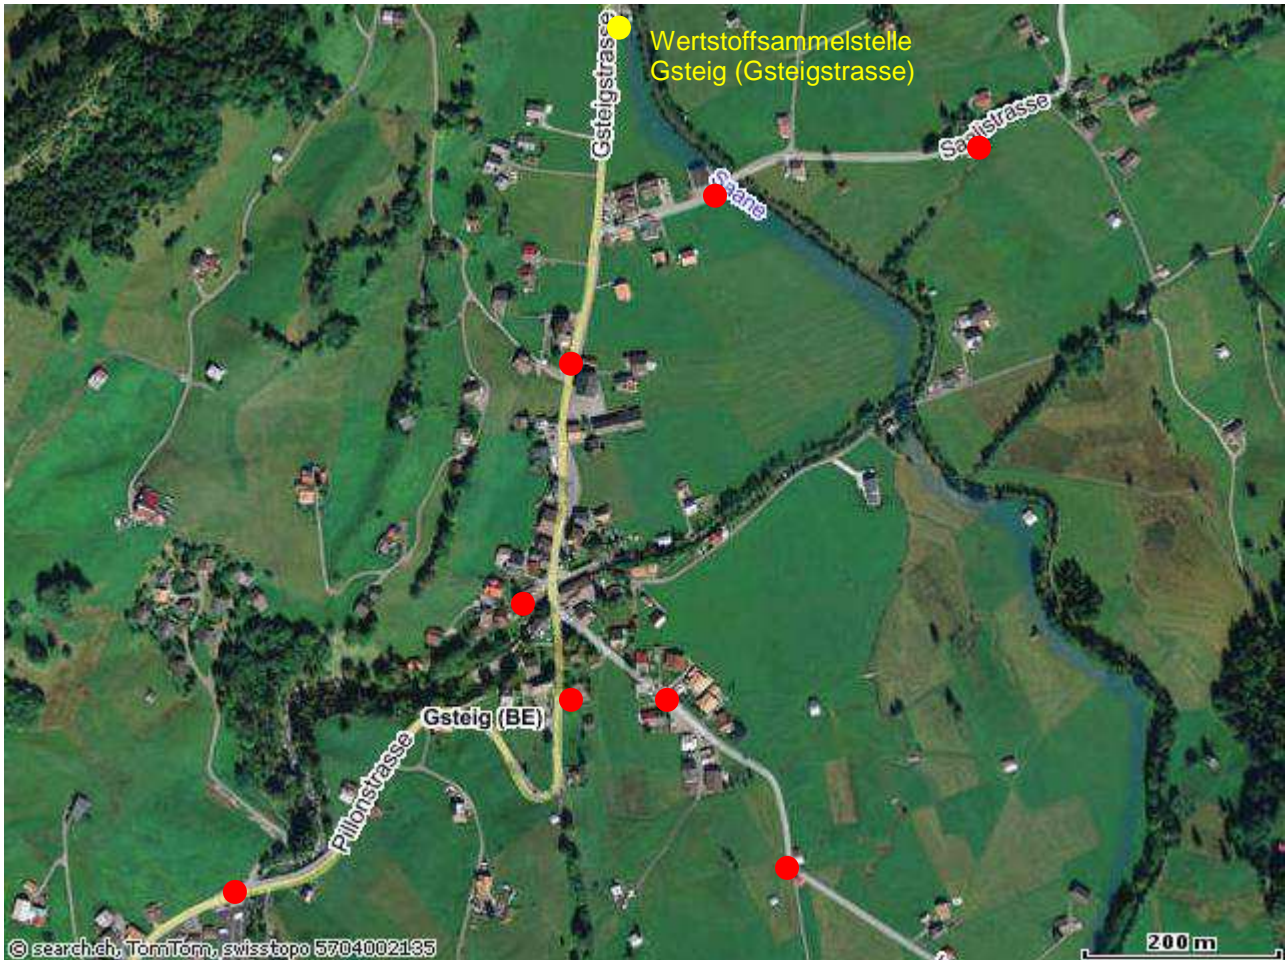

# Gsteig

## Abfallentsorgung

### Was wohin?

**Haushaltsmüll** in gebührenpflichtigen Kehrriechsäcken (AVAG)

in die bereitstehenden

● **Sammelcontainer**

**Wertstoffe**

wie Glas, PET, Karton, Papier, Büchsen,  
Nespresso-Kapseln, Kleider und Batterien

● **Wertstoffsammelstelle**

Weitere Informationen erhalten Sie unter [www.gsteig.ch](http://www.gsteig.ch)